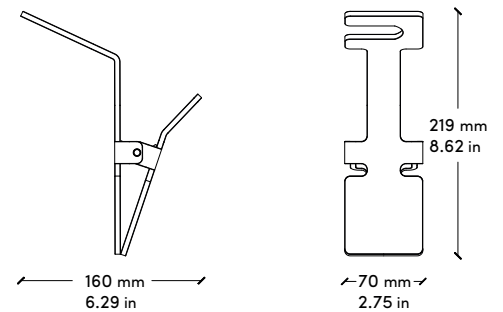

KIT 02

CLIP KIT		KIT MOLLETTA	
ARTICLE	4110028101	ARTICOLO	4110028101
MATERIAL AND FINISHING	SATIN STAINLESS STEEL AISI316	MATERIALE E FINITURA	ACCIAIO INOX AISI316 SATINATO

LINEAR MIXER | MISCELATORE LINEARE

CLIP | MOLLETTA

HOSE 20 METERS | TUBO 20 METRI

INNER DIAMETER | DIAMETRO INTERNO
13 MM | ½ INCH

OUTER DIAMETER | DIAMETRO ESTERNO
19 MM