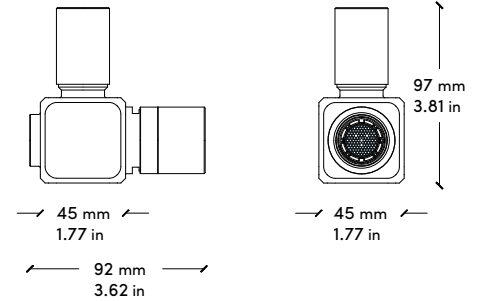

KIT 02

CLIP KIT		KIT MOLLETTA	
ARTICLE	4110028101	ARTICOLO	4110028101
MATERIAL AND FINISHING	SATIN STAINLESS STEEL AISI316	MATERIALE E FINITURA	ACCIAIO INOX AISI316 SATINATO

LINEAR MIXER | MISCELATORE LINEARE

CLIP | MOLLETTA

HOSE 20 METERS | TUBO 20 METRI

INNER DIAMETER | DIAMETRO INTERNO
13 MM | ½ INCH

OUTER DIAMETER | DIAMETRO ESTERNO
19 MM