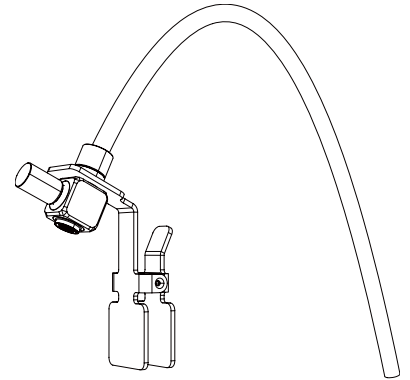

KIT 02

CLIP KIT		KIT MOLLETTA	
ARTICLE	4110028101	ARTICOLO	4110028101
MATERIAL AND FINISHING	SATIN STAINLESS STEEL AISI316	MATERIALE E FINITURA	ACCIAIO INOX AISI316 SATINATO

LINEAR MIXER | MISCELATORE LINEARE

CLIP | MOLLETTA

HOSE 20 METERS | TUBO 20 METRI

INNER DIAMETER | DIAMETRO INTERNO
13 MM | ½ INCH

OUTER DIAMETER | DIAMETRO ESTERNO
19 MM