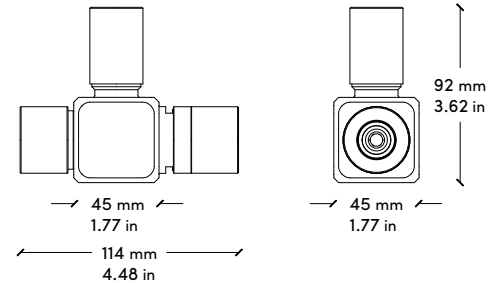

# KIT 05

TREE SHOWER KIT		KIT DOCCIA ALBERO	
ARTICLE	4110058101	ARTICOLO	4110058101
MATERIAL AND FINISHING	SATIN STAINLESS STEEL AISI316	MATERIALE E FINITURA	ACCIAIO INOX AISI316 SATINATO

## LINEAR SHOWER MIXER | MISCELATORE LINEARE DOCCIA

## TREE SHOWER HOLDER | ATTACCO PER DOCCIA AD ALBERO

SHOWER HEAD | SOFFIONE

COUPLE OF LASHING BELTS | COPPIA DI CINGHIE DI ANCORAGGIO

HOSE 20 METERS | TUBO 20 METRI

INNER DIAMETER | DIAMETRO INTERNO  
13 MM | ½ INCH

OUTER DIAMETER | DIAMETRO ESTERNO  
19 MM