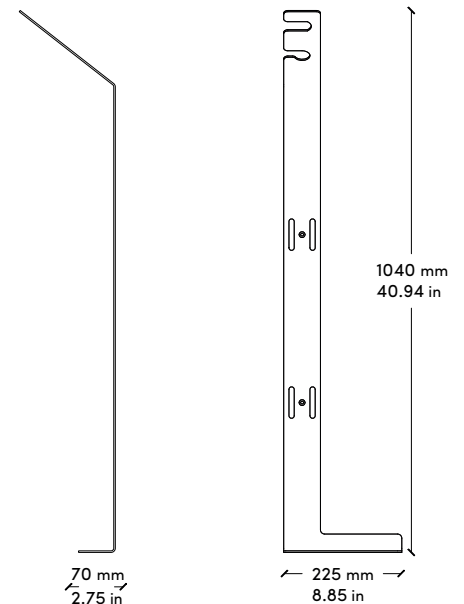

# KIT 05

TREE SHOWER KIT		KIT DOCCIA ALBERO	
ARTICLE	4110058101	ARTICOLO	4110058101
MATERIAL AND FINISHING	SATIN STAINLESS STEEL AISI316	MATERIALE E FINITURA	ACCIAIO INOX AISI316 SATINATO

## LINEAR SHOWER MIXER | MISCELATORE LINEARE DOCCIA

## TREE SHOWER HOLDER | ATTACCO PER DOCCIA AD ALBERO

SHOWER HEAD | SOFFIONE

COUPLE OF LASHING BELTS | COPPIA DI CINGHIE DI ANCORAGGIO

HOSE 20 METERS | TUBO 20 METRI

INNER DIAMETER | DIAMETRO INTERNO  
13 MM | ½ INCH

OUTER DIAMETER | DIAMETRO ESTERNO  
19 MM