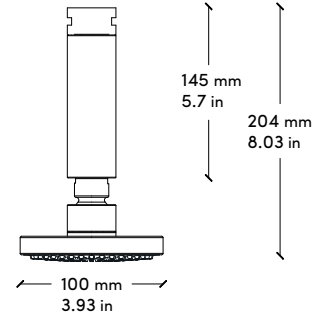

# KIT 05

TREE SHOWER KIT		KIT DOCCIA ALBERO	
ARTICLE	4110058101	ARTICOLO	4110058101
MATERIAL AND FINISHING	SATIN STAINLESS STEEL AISI316	MATERIALE E FINITURA	ACCIAIO INOX AISI316 SATINATO

## LINEAR SHOWER MIXER | MISCELATORE LINEARE DOCCIA

## TREE SHOWER HOLDER | ATTACCO PER DOCCIA AD ALBERO

SHOWER HEAD | SOFFIONE

COUPLE OF LASHING BELTS | COPPIA DI CINGHIE DI ANCORAGGIO

HOSE 20 METERS | TUBO 20 METRI

INNER DIAMETER | DIAMETRO INTERNO  
13 MM | ½ INCH

OUTER DIAMETER | DIAMETRO ESTERNO  
19 MM