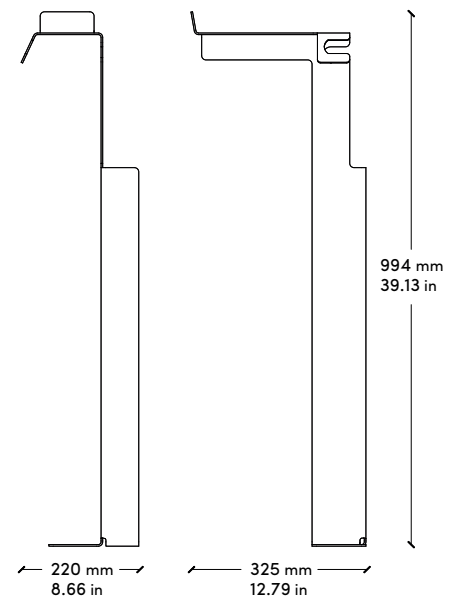

KIT 06

FOUNTAIN KIT		KIT FONTANELLA	
ARTICLE	4110068101	ARTICOLO	4110068101
MATERIAL AND FINISHING	SATIN STAINLESS STEEL AISI316	MATERIALE E FINITURA	ACCIAIO INOX AISI316 SATINATO

ANGULAR MIXER | MISCELATORE ANGOLARE

FOUNTAIN SUPPORT | SUPPORTO FONTANELLA

HOSE 20 METERS | TUBO 20 METRI

INNER DIAMETER | DIAMETRO INTERNO
13 MM | ½ INCH

OUTER DIAMETER | DIAMETRO ESTERNO
19 MM

PICKET (OPTIONAL) | PICCHETTO (OPZIONALE)