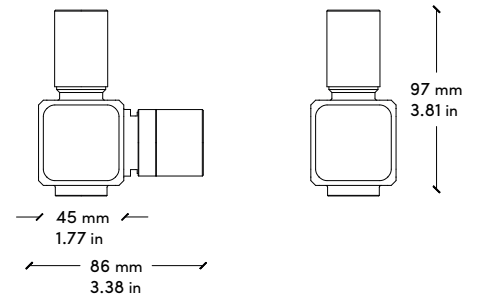

KIT 06

FOUNTAIN KIT		KIT FONTANELLA	
ARTICLE	4110068101	ARTICOLO	4110068101
MATERIAL AND FINISHING	SATIN STAINLESS STEEL AISI316	MATERIALE E FINITURA	ACCIAIO INOX AISI316 SATINATO

ANGULAR MIXER | MISCELATORE ANGOLARE

FOUNTAIN SUPPORT | SUPPORTO FONTANELLA

HOSE 20 METERS | TUBO 20 METRI

INNER DIAMETER | DIAMETRO INTERNO
13 MM | ½ INCH

OUTER DIAMETER | DIAMETRO ESTERNO
19 MM

PICKET (OPTIONAL) | PICCHETTO (OPZIONALE)