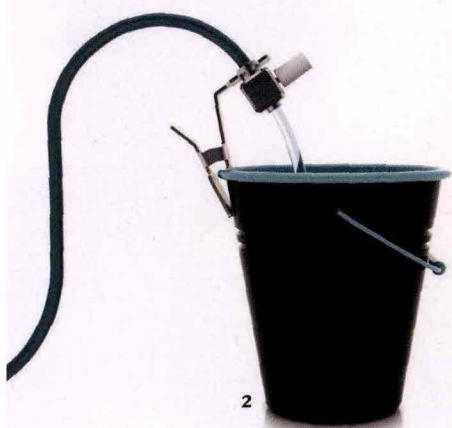

idee

anteprima **salone del mobile**

A CURA DI FRANCESCA RATTI

1 Divertente e iconica

Gringo piantana, disegnata da Matteo Ugolini per Karman è realizzata in vetroresina, materiale leggero e resistente, che dona una luce diffusa. Misura 35x70xh150 cm; 2.281 €.

[KARMAN www.karmanitalia.it](http://www.karmanitalia.it)

2 Con numerosi accessori

Rubinetto indoor&outdoor, Dueacca disegnato da Adriano Design per Verum Italy, è modulare, con vari accessori e connessioni che lo configurano da lavabo, doccia, doccino, canna. Misura 50x50 mm. Prezzo su richiesta. [DUEACCA BY VERUM ITALY www.dueacca.com](http://www.dueacca.com)

3 Con la forma di una grande foglia

Il tappeto Feuille della collezione Envie d'Ailleurs di Fermob è realizzato in fibra PVC Bolon, molto resistente alle abrasioni e alle intemperie. È facile da pulire, lavabile con acqua e sapone, e misura 66,5x58,2 cm; 80 €.

[FERMOB www.fermob.com](http://www.fermob.com)

4 Asimmetrica e comoda

Vasca da bagno freestanding Amalfi della linea Modern di Victoria+Albert, realizzata in Quarrycast®, materiale costituito da roccia calcarea Volcanic Limestone™ miscelata con resina. Disponibile bianca o verniciata, misura 163,2x794xh703-859 cm; 3.400 € + iva. [VICTORIA ALBERT www.vandabaths.com](http://www.vandabaths.com)

5 Scultura naturale e materica

Poltrona disegnata da Paola Navone per Gervasoni, realizzata in sughero naturale al 100 per cento senza aggiunta di additivi, riciclabile al 100 per cento e facile da pulire. Fa parte della collezione Cork, che comprende anche tavolini di altezze diverse. Misura 45x74xh59 cm; 1.128 €.

[GERVASONI www.gervasoni1882.com](http://www.gervasoni1882.com)

Lampade e tappeti dalle sagome vegetali