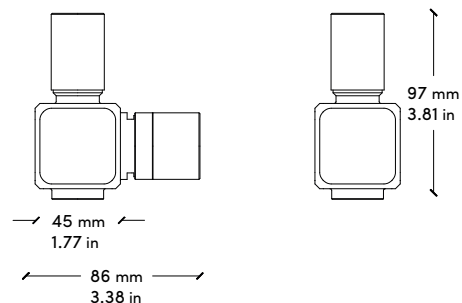

ANGULAR MIXER | MISCELATORE ANGOLARE