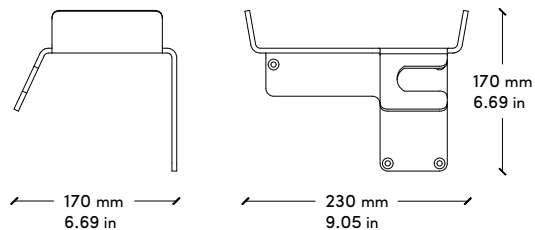

## HOSE 20 METERS | TUBO 20 METRI

INNER DIAMETER | DIAMETRO INTERNO  
13 MM | ½ INCH

OUTER DIAMETER | DIAMETRO ESTERNO  
19 MM