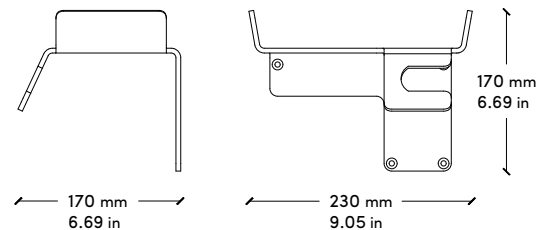

GROOVED SHELF 1 WITH MIXER HOLDER | MENSOLA 1 CON SCANALATURE E ATTACCO MISCELATORE

HOSE 20 METERS | TUBO 20 METRI

INNER DIAMETER | DIAMETRO INTERNO
13 MM | ½ INCH

OUTER DIAMETER | DIAMETRO ESTERNO
19 MM