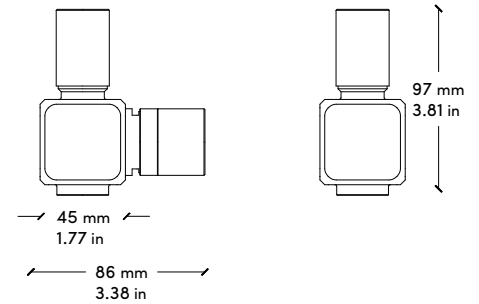

KIT 1

STARTER KIT		KIT BASE	
ARTICLE	DCAE001INX	ARTICOLO	DCAE001INX
MATERIAL AND FINISHING	SATIN STAINLESS STEEL AISI316	MATERIALE E FINITURA	ACCIAIO INOX AISI316 SATINATO

ANGULAR MIXER | MISCELATORE ANGOLARE

GROOVED SHELF 1 WITH MIXER HOLDER | MENSOLA 1 CON SCANALATURE E ATTACCO MISCELATORE

HOSE 20 METERS | TUBO 20 METRI

INNER DIAMETER | DIAMETRO INTERNO
13 MM | ½ INCH

OUTER DIAMETER | DIAMETRO ESTERNO
19 MM