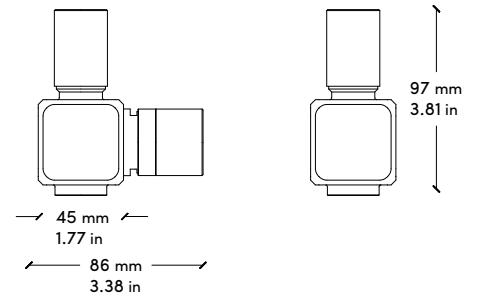

KIT 03

WALL MOUNTED KIT		KIT DA PARETE	
ARTICLE	4110038101	ARTICOLO	4110038101
MATERIAL AND FINISHING	SATIN STAINLESS STEEL AISI316	MATERIALE E FINITURA	ACCIAIO INOX AISI316 SATINATO

ANGULAR MIXER | MISCELATORE ANGOLARE

GROOVED SHELF 1 WITH MIXER HOLDER | MENSOLA 1 CON SCANALATURE E ATTACCO MISCELATORE

GROOVED SHELF 2 | MENSOLA 2 CON SCANALATURE

HOSE GUIDE | GUIDA TUBO

HOSE 20 METERS | TUBO 20 METRI

INNER DIAMETER | DIAMETRO INTERNO
13 MM | ½ INCH

OUTER DIAMETER | DIAMETRO ESTERNO
19 MM