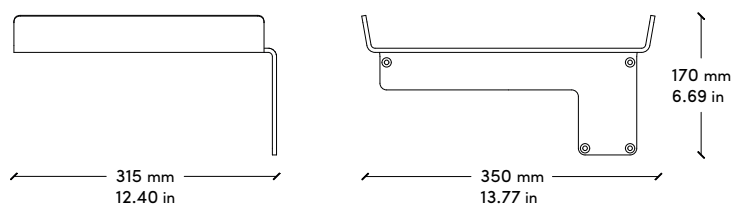

KIT 03

WALL MOUNTED KIT		KIT DA PARETE	
ARTICLE	4110038101	ARTICOLO	4110038101
MATERIAL AND FINISHING	SATIN STAINLESS STEEL AISI316	MATERIALE E FINITURA	ACCIAIO INOX AISI316 SATINATO

ANGULAR MIXER | MISCELATORE ANGOLARE

GROOVED SHELF 1 WITH MIXER HOLDER | MENSOLA 1 CON SCANALATURE E ATTACCO MISCELATORE

GROOVED SHELF 2 | MENSOLA 2 CON SCANALATURE

HOSE GUIDE | GUIDA TUBO

HOSE 20 METERS | TUBO 20 METRI

INNER DIAMETER | DIAMETRO INTERNO
13 MM | ½ INCH

OUTER DIAMETER | DIAMETRO ESTERNO
19 MM