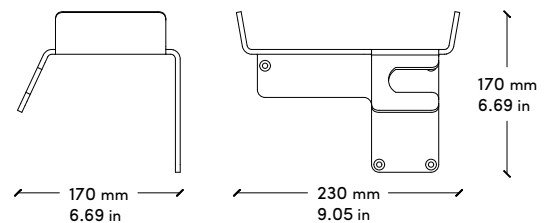

GROOVED SHELF 1 WITH MIXER HOLDER | MENSOLA 1 CON SCANALATURE E ATTACCO MISCELATORE

GROOVED SHELF 2 | MENSOLA 2 CON SCANALATURE

HOSE GUIDE | GUIDA TUBO

HOSE 20 METERS | TUBO 20 METRI

INNER DIAMETER | DIAMETRO INTERNO
13 MM | ½ INCH

OUTER DIAMETER | DIAMETRO ESTERNO
19 MM