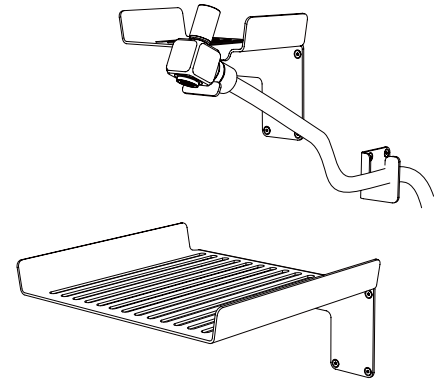

KIT 03

WALL MOUNTED KIT		KIT DA PARETE	
ARTICLE	4110038101	ARTICOLO	4110038101
MATERIAL AND FINISHING	SATIN STAINLESS STEEL AISI316	MATERIALE E FINITURA	ACCIAIO INOX AISI316 SATINATO

ANGULAR MIXER | MISCELATORE ANGOLARE

GROOVED SHELF 1 WITH MIXER HOLDER | MENSOLA 1 CON SCANALATURE E ATTACCO MISCELATORE

GROOVED SHELF 2 | MENSOLA 2 CON SCANALATURE

HOSE GUIDE | GUIDA TUBO

HOSE 20 METERS | TUBO 20 METRI

INNER DIAMETER | DIAMETRO INTERNO
13 MM | ½ INCH

OUTER DIAMETER | DIAMETRO ESTERNO
19 MM