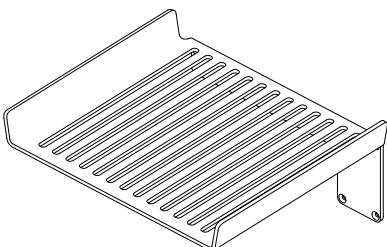

KIT 03

WALL MOUNTED KIT		KIT DA PARETE	
ARTICLE	4110038101	ARTICOLO	4110038101
MATERIAL AND FINISHING	SATIN STAINLESS STEEL AISI316	MATERIALE E FINITURA	ACCIAIO INOX AISI316 SATINATO

ANGULAR MIXER | MISCELATORE ANGOLARE

GROOVED SHELF 1 WITH MIXER HOLDER | MENSOLA 1 CON SCANALATURE E ATTACCO MISCELATORE

GROOVED SHELF 2 | MENSOLA 2 CON SCANALATURE

HOSE GUIDE | GUIDA TUBO

HOSE 20 METERS | TUBO 20 METRI

INNER DIAMETER | DIAMETRO INTERNO
13 MM | ½ INCH

OUTER DIAMETER | DIAMETRO ESTERNO
19 MM