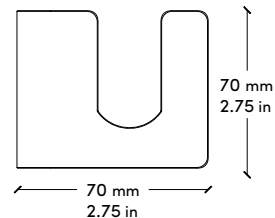

GROOVED SHELF 1 WITH MIXER HOLDER | MENSOLA 1 CON SCANALATURE E ATTACCO MISCELATORE

GROOVED SHELF 2 | MENSOLA 2 CON SCANALATURE

HOSE GUIDE | GUIDA TUBO

HOSE 20 METERS | TUBO 20 METRI

INNER DIAMETER | DIAMETRO INTERNO
13 MM | ½ INCH

OUTER DIAMETER | DIAMETRO ESTERNO
19 MM