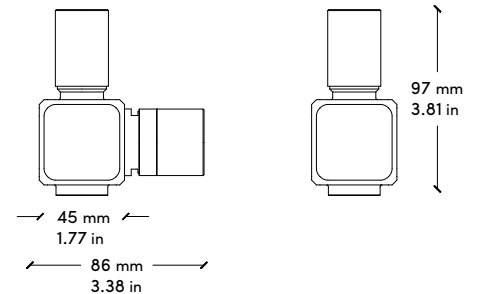

KIT 3

WALL MOUNTED KIT		KIT DA PARETE	
ARTICLE	DCAE003INX	ARTICOLO	DCAE003INX
MATERIAL AND FINISHING	SATIN STAINLESS STEEL AISI316	MATERIALE E FINITURA	ACCIAIO INOX AISI316 SATINATO

ANGULAR MIXER | MISCELATORE ANGOLARE

GROOVED SHELF 1 WITH MIXER HOLDER | MENSOLA 1 CON SCANALATURE E ATTACCO MISCELATORE

GROOVED SHELF 2 | MENSOLA 2 CON SCANALATURE

HOSE GUIDE | GUIDA TUBO

HOSE 20 METERS | TUBO 20 METRI

INNER DIAMETER | DIAMETRO INTERNO
13 MM | ½ INCH

OUTER DIAMETER | DIAMETRO ESTERNO
19 MM