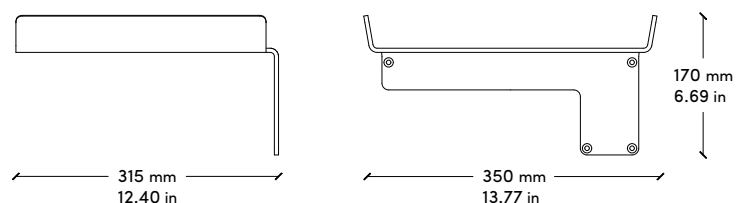

KIT 3

WALL MOUNTED KIT		KIT DA PARETE	
ARTICLE	DCAE003INX	ARTICOLO	DCAE003INX
MATERIAL AND FINISHING	SATIN STAINLESS STEEL AISI316	MATERIALE E FINITURA	ACCIAIO INOX AISI316 SATINATO

ANGULAR MIXER | MISCELATORE ANGOLARE

GROOVED SHELF 1 WITH MIXER HOLDER | MENSOLA 1 CON SCANALATURE E ATTACCO MISCELATORE

GROOVED SHELF 2 | MENSOLA 2 CON SCANALATURE

HOSE GUIDE | GUIDA TUBO

HOSE 20 METERS | TUBO 20 METRI

INNER DIAMETER | DIAMETRO INTERNO
13 MM | ½ INCH

OUTER DIAMETER | DIAMETRO ESTERNO
19 MM