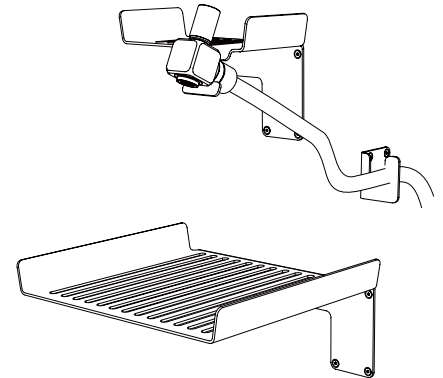

KIT 3

WALL MOUNTED KIT		KIT DA PARETE	
ARTICLE	DCAE003INX	ARTICOLO	DCAE003INX
MATERIAL AND FINISHING	SATIN STAINLESS STEEL AISI316	MATERIALE E FINITURA	ACCIAIO INOX AISI316 SATINATO

ANGULAR MIXER | MISCELATORE ANGOLARE

GROOVED SHELF 1 WITH MIXER HOLDER | MENSOLA 1 CON SCANALATURE E ATTACCO MISCELATORE

GROOVED SHELF 2 | MENSOLA 2 CON SCANALATURE

HOSE GUIDE | GUIDA TUBO

HOSE 20 METERS | TUBO 20 METRI

INNER DIAMETER | DIAMETRO INTERNO
13 MM | ½ INCH

OUTER DIAMETER | DIAMETRO ESTERNO
19 MM