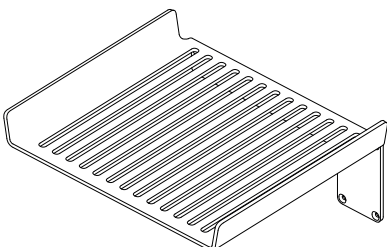

KIT 3

WALL MOUNTED KIT		KIT DA PARETE	
ARTICLE	DCAE003INX	ARTICOLO	DCAE003INX
MATERIAL AND FINISHING	SATIN STAINLESS STEEL AISI316	MATERIALE E FINITURA	ACCIAIO INOX AISI316 SATINATO

ANGULAR MIXER | MISCELATORE ANGOLARE

GROOVED SHELF 1 WITH MIXER HOLDER | MENSOLA 1 CON SCANALATURE E ATTACCO MISCELATORE

GROOVED SHELF 2 | MENSOLA 2 CON SCANALATURE

HOSE GUIDE | GUIDA TUBO

HOSE 20 METERS | TUBO 20 METRI

INNER DIAMETER | DIAMETRO INTERNO
13 MM | ½ INCH

OUTER DIAMETER | DIAMETRO ESTERNO
19 MM