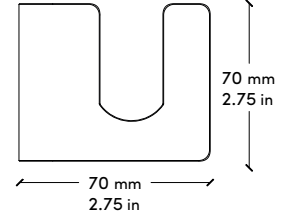

GROOVED SHELF 1 WITH MIXER HOLDER | MENSOLA 1 CON SCANALATURE E ATTACCO MISCELATORE

GROOVED SHELF 2 | MENSOLA 2 CON SCANALATURE

HOSE GUIDE | GUIDA TUBO

HOSE 20 METERS | TUBO 20 METRI

INNER DIAMETER | DIAMETRO INTERNO
13 MM | ½ INCH

OUTER DIAMETER | DIAMETRO ESTERNO
19 MM