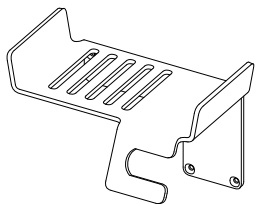

KIT 3

WALL MOUNTED KIT		KIT DA PARETE	
ARTICLE	DCAE003INX	ARTICOLO	DCAE003INX
MATERIAL AND FINISHING	SATIN STAINLESS STEEL AISI316	MATERIALE E FINITURA	ACCIAIO INOX AISI316 SATINATO

ANGULAR MIXER | MISCELATORE ANGOLARE

GROOVED SHELF 1 WITH MIXER HOLDER | MENSOLA 1 CON SCANALATURE E ATTACCO MISCELATORE

GROOVED SHELF 2 | MENSOLA 2 CON SCANALATURE

HOSE GUIDE | GUIDA TUBO

HOSE 20 METERS | TUBO 20 METRI

INNER DIAMETER | DIAMETRO INTERNO
13 MM | ½ INCH

OUTER DIAMETER | DIAMETRO ESTERNO
19 MM