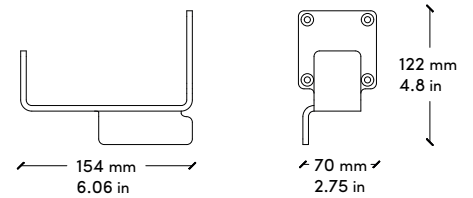

## GROOVED SHELF 3 WITH MIXER HOLDER | MENSOLA 3 CON SCANALATURE E ATTACCO MISCELATORE

## SHOWER HEAD HOLDER | PORTA SOFFIONE

SHOWER HEAD | SOFFIONE

HOSE HOLDER | APPENDI TUBO

HOSE 20 METERS | TUBO 20 METRI

INNER DIAMETER | DIAMETRO INTERNO  
13 MM | ½ INCH

OUTER DIAMETER | DIAMETRO ESTERNO  
19 MM