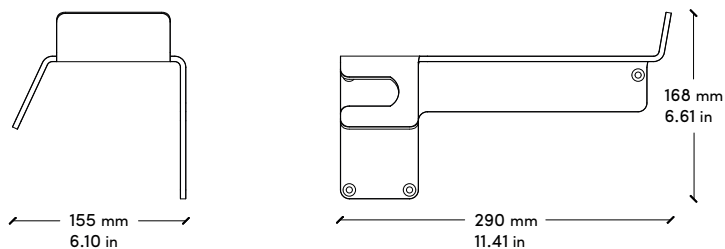

# KIT 04

WALL MOUNTED SHOWER KIT		KIT DOCCIA DA PARETE	
ARTICLE	4110048101	ARTICOLO	4110048101
MATERIAL AND FINISHING	SATIN STAINLESS STEEL AISI316	MATERIALE E FINITURA	ACCIAIO INOX AISI316 SATINATO

## ANGULAR SHOWER MIXER | MISCELATORE ANGOLARE DOCCIA

## SHOWER HEAD HOLDER | PORTA SOFFIONE

SHOWER HEAD | SOFFIONE

HOSE HOLDER | APPENDI TUBO

HOSE 20 METERS | TUBO 20 METRI

INNER DIAMETER | DIAMETRO INTERNO  
13 MM | ½ INCH

OUTER DIAMETER | DIAMETRO ESTERNO  
19 MM