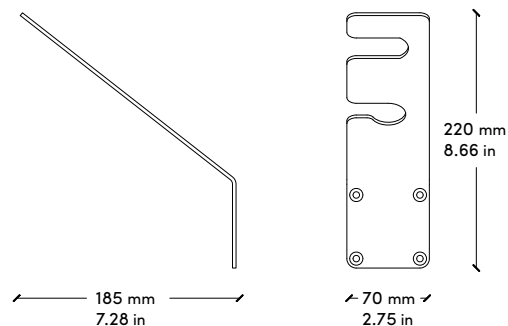

# KIT 04

WALL MOUNTED SHOWER KIT		KIT DOCCIA DA PARETE	
ARTICLE	4110048101	ARTICOLO	4110048101
MATERIAL AND FINISHING	SATIN STAINLESS STEEL AISI316	MATERIALE E FINITURA	ACCIAIO INOX AISI316 SATINATO

## ANGULAR SHOWER MIXER | MISCELATORE ANGOLARE DOCCIA

## SHOWER HEAD HOLDER | PORTA SOFFIONE

SHOWER HEAD | SOFFIONE

HOSE HOLDER | APPENDI TUBO

HOSE 20 METERS | TUBO 20 METRI

INNER DIAMETER | DIAMETRO INTERNO  
13 MM | ½ INCH

OUTER DIAMETER | DIAMETRO ESTERNO  
19 MM