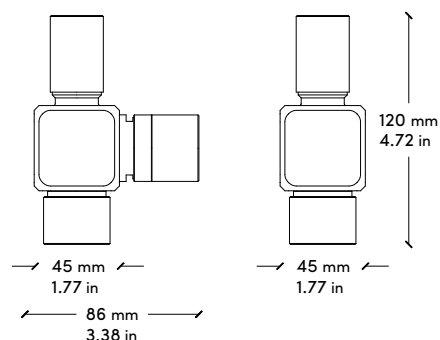

# KIT 04

WALL MOUNTED SHOWER KIT		KIT DOCCIA DA PARETE	
ARTICLE	4110048101	ARTICOLO	4110048101
MATERIAL AND FINISHING	SATIN STAINLESS STEEL AISI316	MATERIALE E FINITURA	ACCIAIO INOX AISI316 SATINATO

## ANGULAR SHOWER MIXER | MISCELATORE ANGOLARE DOCCIA

## SHOWER HEAD HOLDER | PORTA SOFFIONE

SHOWER HEAD | SOFFIONE

HOSE HOLDER | APPENDI TUBO

HOSE 20 METERS | TUBO 20 METRI

INNER DIAMETER | DIAMETRO INTERNO  
13 MM | ½ INCH

OUTER DIAMETER | DIAMETRO ESTERNO  
19 MM