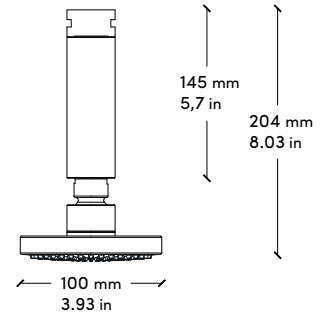

# KIT 04

WALL MOUNTED SHOWER KIT		KIT DOCCIA DA PARETE	
ARTICLE	4110048101	ARTICOLO	4110048101
MATERIAL AND FINISHING	SATIN STAINLESS STEEL AISI316	MATERIALE E FINITURA	ACCIAIO INOX AISI316 SATINATO

## ANGULAR SHOWER MIXER | MISCELATORE ANGOLARE DOCCIA

## GROOVED SHELF 3 WITH MIXER HOLDER | MENSOLA 3 CON SCANALATURE E ATTACCO MISCELATORE

## SHOWER HEAD HOLDER | PORTA SOFFIONE

SHOWER HEAD | SOFFIONE

HOSE HOLDER | APPENDI TUBO

HOSE 20 METERS | TUBO 20 METRI

INNER DIAMETER | DIAMETRO INTERNO  
13 MM | ½ INCH

OUTER DIAMETER | DIAMETRO ESTERNO  
19 MM