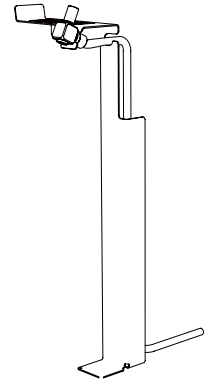

KIT 5

FOUNTAIN KIT		KIT FONTANELLA	
ARTICLE	DCAE005INX	ARTICOLO	DCAE005INX
MATERIAL AND FINISHING	SATIN STAINLESS STEEL AISI316	MATERIALE E FINITURA	ACCIAIO INOX AISI316 SATINATO

ANGULAR MIXER | MISCELATORE ANGOLARE

FOUNTAIN SUPPORT | SUPPORTO FONTANELLA

HOSE 20 METERS | TUBO 20 METRI

INNER DIAMETER | DIAMETRO INTERNO
13 MM | ½ INCH

OUTER DIAMETER | DIAMETRO ESTERNO
19 MM

PICKET (OPTIONAL) | PICCHETTO (OPZIONALE)