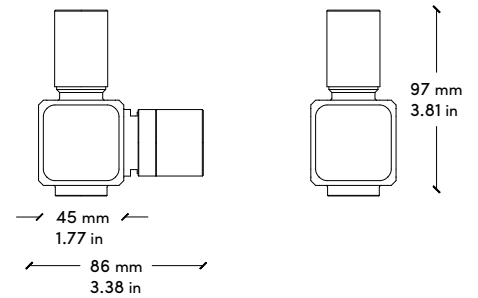

KIT 5

FOUNTAIN KIT		KIT FONTANELLA	
ARTICLE	DCAE005INX	ARTICOLO	DCAE005INX
MATERIAL AND FINISHING	SATIN STAINLESS STEEL AISI316	MATERIALE E FINITURA	ACCIAIO INOX AISI316 SATINATO

ANGULAR MIXER | MISCELATORE ANGOLARE

FOUNTAIN SUPPORT | SUPPORTO FONTANELLA

HOSE 20 METERS | TUBO 20 METRI

INNER DIAMETER | DIAMETRO INTERNO
13 MM | ½ INCH

OUTER DIAMETER | DIAMETRO ESTERNO
19 MM

PICKET (OPTIONAL) | PICCHETTO (OPZIONALE)