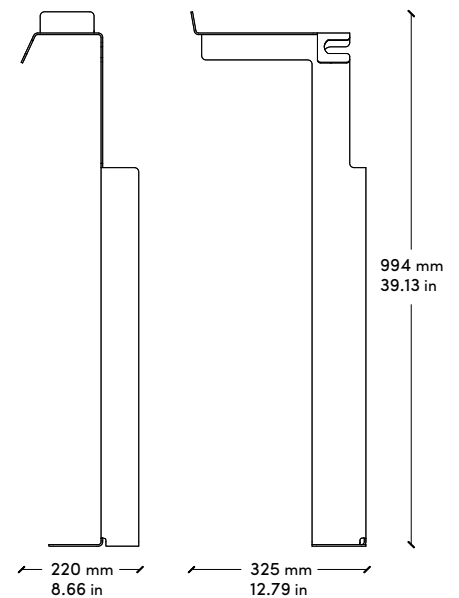

KIT 5

FOUNTAIN KIT		KIT FONTANELLA	
ARTICLE	DCAE005INX	ARTICOLO	DCAE005INX
MATERIAL AND FINISHING	SATIN STAINLESS STEEL AISI316	MATERIALE E FINITURA	ACCIAIO INOX AISI316 SATINATO

ANGULAR MIXER | MISCELATORE ANGOLARE

FOUNTAIN SUPPORT | SUPPORTO FONTANELLA

HOSE 20 METERS | TUBO 20 METRI

INNER DIAMETER | DIAMETRO INTERNO
13 MM | ½ INCH

OUTER DIAMETER | DIAMETRO ESTERNO
19 MM

PICKET (OPTIONAL) | PICCHETTO (OPZIONALE)