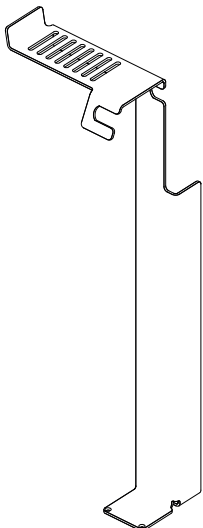

KIT 5

FOUNTAIN KIT		KIT FONTANELLA	
ARTICLE	DCAE005INX	ARTICOLO	DCAE005INX
MATERIAL AND FINISHING	SATIN STAINLESS STEEL AISI316	MATERIALE E FINITURA	ACCIAIO INOX AISI316 SATINATO

ANGULAR MIXER | MISCELATORE ANGOLARE

FOUNTAIN SUPPORT | SUPPORTO FONTANELLA

HOSE 20 METERS | TUBO 20 METRI

INNER DIAMETER | DIAMETRO INTERNO
13 MM | ½ INCH

OUTER DIAMETER | DIAMETRO ESTERNO
19 MM

PICKET (OPTIONAL) | PICCHETTO (OPZIONALE)