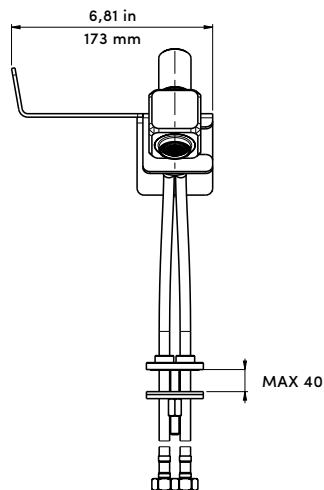

KIT 05

MISCELATORE BIDET A PARETE CON APPOGGIO		WALL AND DECK MOUNTED BIDET MIXER	
ARTICOLO	4120058101	ARTICLE	4120058101
MATERIALE E FINITURA	ACCIAIO INOX AISI316 SATINATO	MATERIAL AND FINISHING	SATIN STAINLESS STEEL AISI316

VISTA LATERALE / SIDE VIEW

VISTA FRONTALE / FRONT VIEW

TOP VIEW / VISTA SUPERIORE