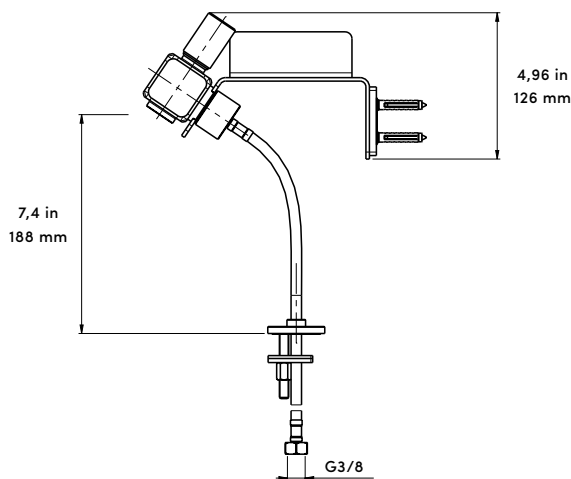

KIT 05

MISCELATORE BIDET A PARETE CON APPOGGIO		WALL AND DECK MOUNTED BIDET MIXER	
ARTICOLO	4120058101	ARTICLE	4120058101
MATERIALE E FINITURA	ACCIAIO INOX AISI316 SATINATO	MATERIAL AND FINISHING	SATIN STAINLESS STEEL AISI316

VISTA LATERALE / SIDE VIEW

VISTA FRONTALE / FRONT VIEW

TOP VIEW / VISTA SUPERIORE