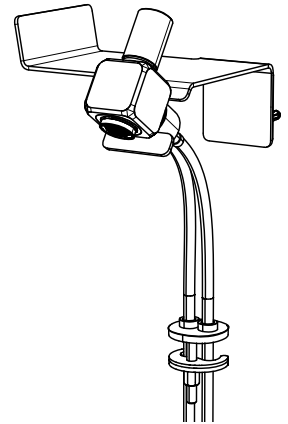

KIT 05

MISCELATORE BIDET A PARETE CON APPOGGIO		WALL AND DECK MOUNTED BIDET MIXER	
ARTICOLO	4120058101	ARTICLE	4120058101
MATERIALE E FINITURA	ACCIAIO INOX AISI316 SATINATO	MATERIAL AND FINISHING	SATIN STAINLESS STEEL AISI316

VISTA LATERALE / SIDE VIEW

VISTA FRONTALE / FRONT VIEW

TOP VIEW / VISTA SUPERIORE